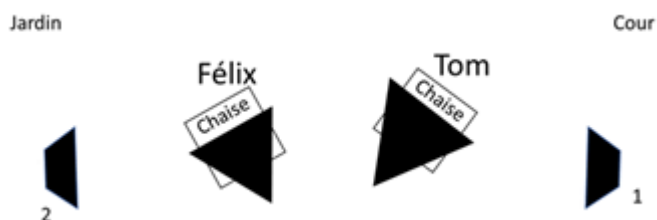

Félix Chaillou :

06 98 09 37 27

Plan de scène :

Volume général modéré. Ne pas ajouter d'effets sur la console.

Retours: deux voies séparées privilégiant la voie de l'autre musicien, sur le côté

Les musiciens ramènent deux AKG C451B. Si 2 Schoeps M4 sont disponibles, ils seront préférés.

Eau.

Lumière : Tableau fixe tamisé. Si possible du contre (pc ou par, ce qu'il y a) en ambré type L 204. Avec un peu de face pour déboucher.